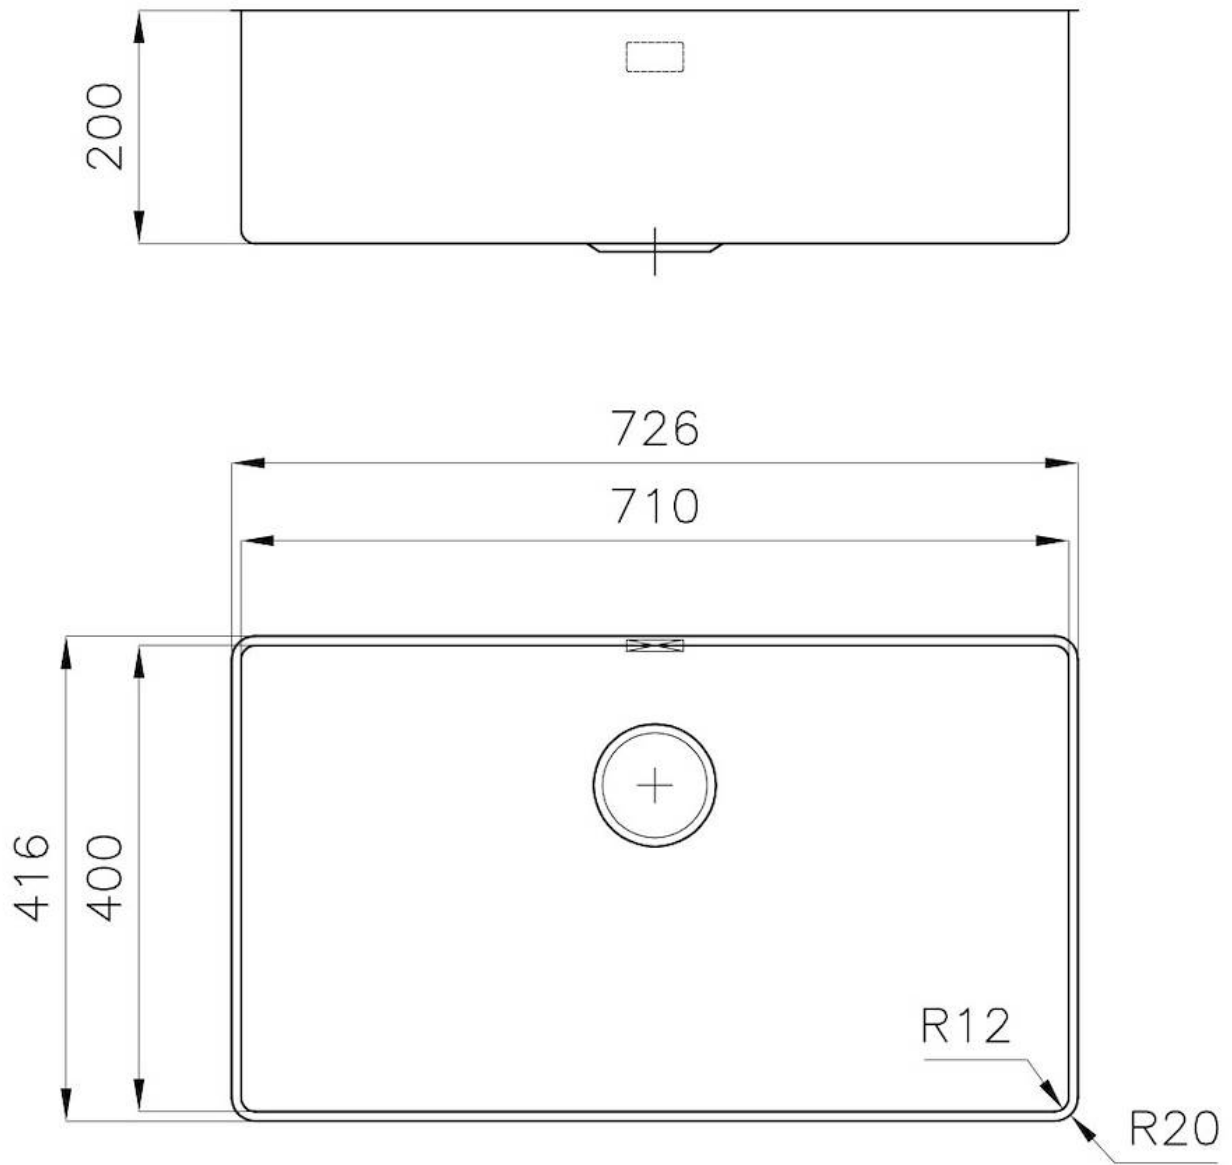

PILETTA 3,5" BASKET

Lo scarico è dotato di piletta grande 3,5", con il pratico tappo a cestello che impedisce il defluire nello scarico di parti solide.

TROPPO PIENO PERIMETRALE

Il troppo/pieno è una sicurezza sempre presente sui lavelli Foster che impedisce il traboccare dell'acqua dalla vasca in caso di dimenticanze. La soluzione a scarico perimetrale migliora l'estetica grazie alla forma squadrata ed essenziale.

DETTAGLI

Bordo Installazione

Sottotop

Materiale

Acciaio inox AISI 304

Texture Spazzolatura in linea

Finitura Spazzolato Foster

Base 80 cm

Larghezza 72.6 cm

Dimensioni 726x416 mm

Misura vasca 710x400mm

Foro incasso Vedi scheda tecnica

Dotazioni standard Ganci di fissaggio, piletta, troppo-pieno e sifone, Imballo in scatola

Fori Mixer Nessun foro di serie

Gocciolatoio No

Piletta Piletta 3,5"

Numero vasche 1 vasca

DATI TECNICI

* Lo spessore minimo deve essere valutato in base alla resistenza del materiale

* The minimum thickness must be determined according to the strength of the material