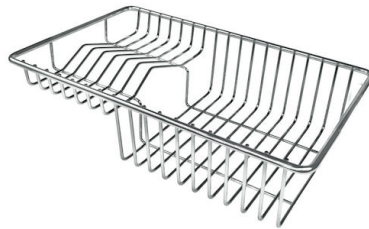

VASCA A RAGGIO STRETTO

Vasche con forme squadrate dal design moderno e con aumentata capienza. Per un'estetica minimal coniugata con la massima praticità.

VASCA PROFONDA

Vasche che raggiungono una profondità importante, oltre i 20 cm, grazie alla evoluta tecnologia produttiva, che offrono grande capienza e praticità in tutte le operazioni di lavaggio.

Larghezza 72.6 cm

Dimensioni 726x416 mm

Misura vasca 710x400mm

Foro incasso Vedi scheda tecnica

Dotazioni standard Ganci di fissaggio, piletta, troppo-pieno e sifone, Imballo in scatola

Fori Mixer Nessun foro di serie

Gocciolatoio No

Piletta Piletta 3,5"

Numero vasche 1 vasca

DATI TECNICI

* Lo spessore minimo deve essere valutato in base alla resistenza del materiale

* The minimum thickness must be determined according to the strength of the material

GALLERIA FOTOGRAFICA

ACCESSORI OPZIONALI

Cestello inox
8612 000

Cestello portapiatti inox
8100 303
* solo in abbinamento con l'accessorio
8644 101

Cestello portapiatti inox
8100 201

Griglia portapiatti inox
8100 154