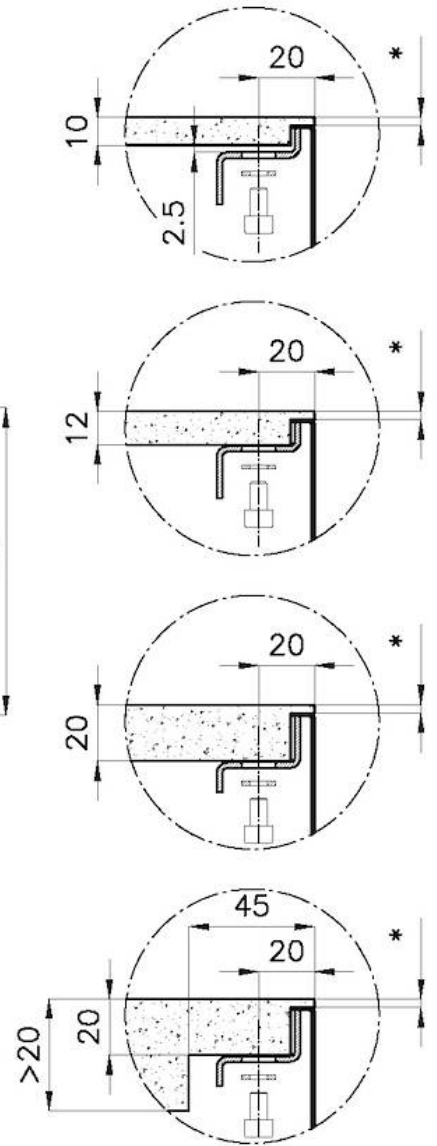

PILETTA 3,5" BASKET

Lo scarico è dotato di piletta grande 3,5", con il pratico tappo a cestello che impedisce il defluire nello scarico di parti solide.

TROPPO PIENO PERIMETRALE

Il troppo/pieno è una sicurezza sempre presente sui lavelli Foster che impedisce il traboccare dell'acqua dalla vasca in caso di dimenticanze. La soluzione a scarico perimetrale migliora l'estetica grazie alla forma squadrata ed essenziale.

Larghezza 72.6 cm

Dimensioni 726x416 mm

Misura vasca 710x400mm

Foro incasso Vedi scheda tecnica

Dotazioni standard Ganci di fissaggio, piletta, troppo-pieno e sifone, Imballo in scatola

Fori Mixer Nessun foro di serie

Gocciolatoio No

Piletta Piletta 3,5"

Numero vasche 1 vasca

DATI TECNICI

* Lo spessore minimo deve essere valutato in base alla resistenza del materiale

* The minimum thickness must be determined according to the strength of the material

Posizioni fori per fissaggio
Fixing hole positions

- * Lo spessore minimo deve essere valutato in base alla resistenza del materiale
- * The minimum thickness must be determined according to the strength of the material