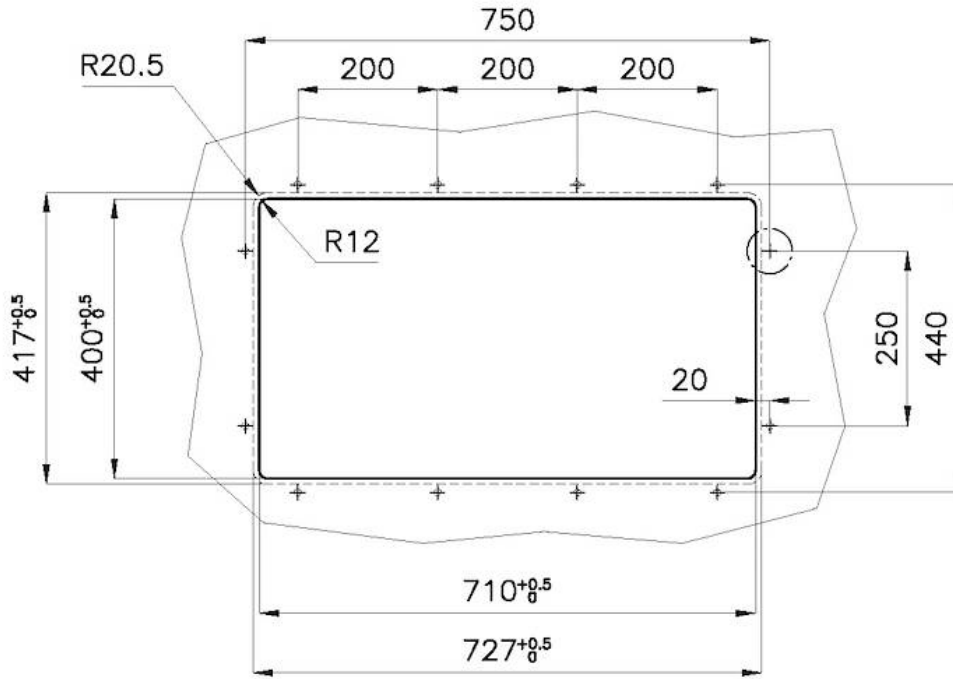

Larghezza 72.6 cm

Dimensioni 726x416 mm

Misura vasca 710x400mm

Foro incasso Vedi scheda tecnica

Dotazioni standard Ganci di fissaggio, piletta, troppo-pieno e sifone, Imballo in scatola

Fori Mixer Nessun foro di serie

Gocciolatoio No

Piletta Piletta 3,5"

Numero vasche 1 vasca

DATI TECNICI

* Lo spessore minimo deve essere valutato in base alla resistenza del materiale

* The minimum thickness must be determined according to the strength of the material

Posizioni fori per fissaggio
Fixing hole positions

- * Lo spessore minimo deve essere valutato in base alla resistenza del materiale
- * The minimum thickness must be determined according to the strength of the material